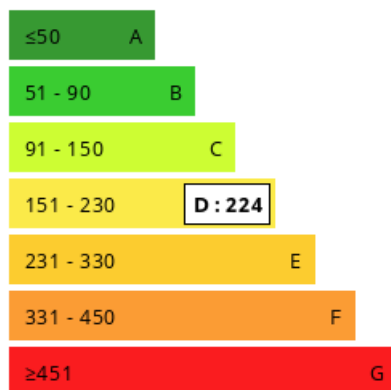

Logement énergivore (kWh/m².an)

Émission de gaz à effet de serre

Faible émission de GES

Forte émission de GES (kg CO2/m².an)